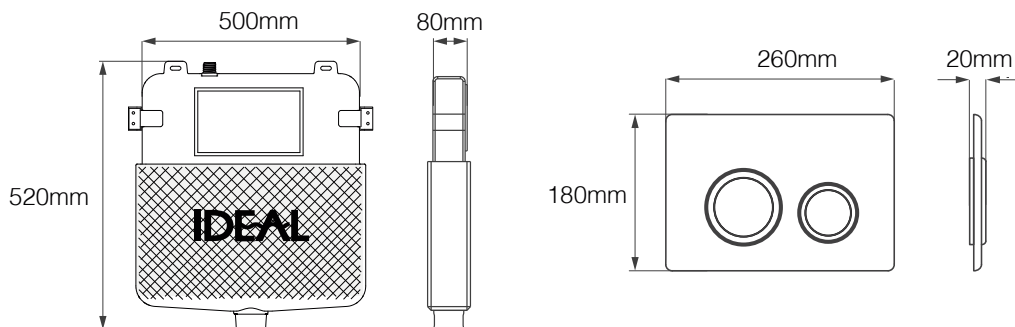

DEPÓSITO

CON DESCARGA DUAL

línea
SUMA2

DEPÓSITO

DE EMBUTIR

Entrada de agua central.
Llave de paso metálica incorporada.

Teclas con descarga dual y variedad de diseños y terminaciones.

Cubierta de telgopor en el cuerpo y en el caño de bajada, que impide el paso de la condensación hacia la pared.

Caño de conexión al inodoro.

Polietileno de alta densidad y alto peso molecular.

Grampas para amurar a la pared.

Extra chato 8cm de profundidad.

- Garantizamos la provisión de todos los repuestos.
- Capacitación para la instalación.
- Servicio pos venta.

Plano y medidas

Línea **MATÍZ**

Cód. 80400

Terminación: VIDRIO

Línea **RITMO**

Cód. 80300

Terminación: AC. INOX.

**NUEVOS
PRODUCTOS**