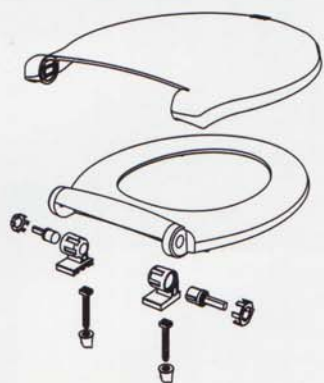

línea
SUMA[®]
DISEÑO Y TECNOLOGIA

ASIEN TO PARA INODORO CON AMORTIGUACION DE BAJADA.

La Tapa para Inodoro
IDEAL Línea Suma[®] cierra sola.
Es de accionar suave y silencioso.
Su mecanismo de frenado
amortigua la velocidad del cierre.
Su tope de PVC flexible
evita el impacto
contra el depósito o la pared.

INNOVADORES DESDE UN PRINCIPIO

ALTA CALIDAD, FUNCIONALIDAD Y DISEÑO.
 INNOVANDO Y CRECIENDO CON PRODUCTOS
 DISEÑADOS Y DESARROLLADOS EN ARGENTINA

línea
SUMA[®]
 DISEÑO Y TECNOLOGIA

Dimensiones expresadas en milímetros

Explotada de la tapa y los accesorios
 de instalación

Vista posterior de la tapa

Tope de PVC
 antigolpes

www.graciela-goldsmidt.com.ar

IDEAL SANITARIOS

Talcahuano 1101 • B1604BME Florida Oeste • Provincia de Buenos Aires