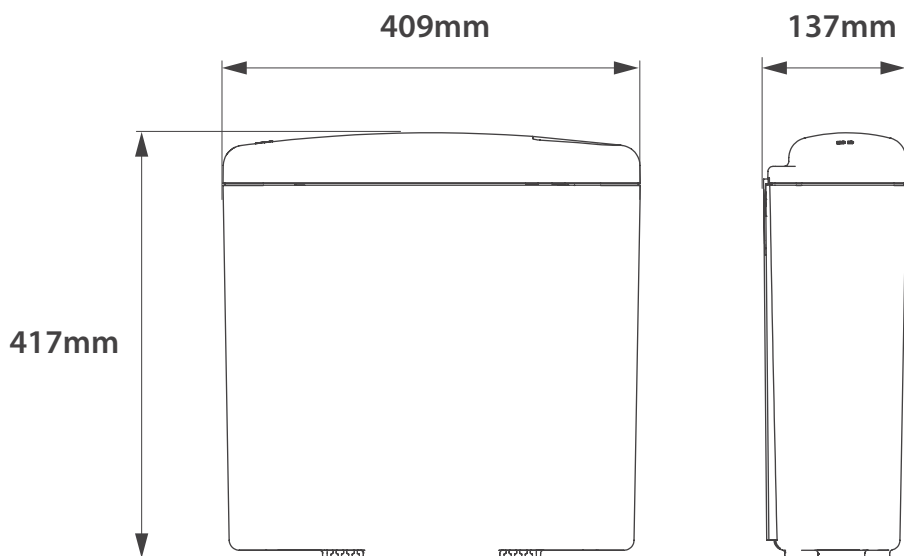

MOCHILA

EXTRA CHATA

AHORRA
50%
DE AGUA

Sello
**Buen
Diseño**
argentino

CARACTERÍSTICAS

DE INSTALACIÓN Y MANTENIMIENTO

- La Mochila Extra Chata fue diseñada principalmente para ahorrar agua y espacio dentro del baño.
- Con solo 13,7cm de profundidad, la mochila presenta un mecanismo de doble descarga.

Tapa Blanca
Cód. 90000

- Es fácil de instalar y puede ir tanto para inodoros largos como cortos.
- Viene con todos los elementos para su instalación.

MEDIDAS

MOCHILA ULTRA CHATA

aH₂Orre