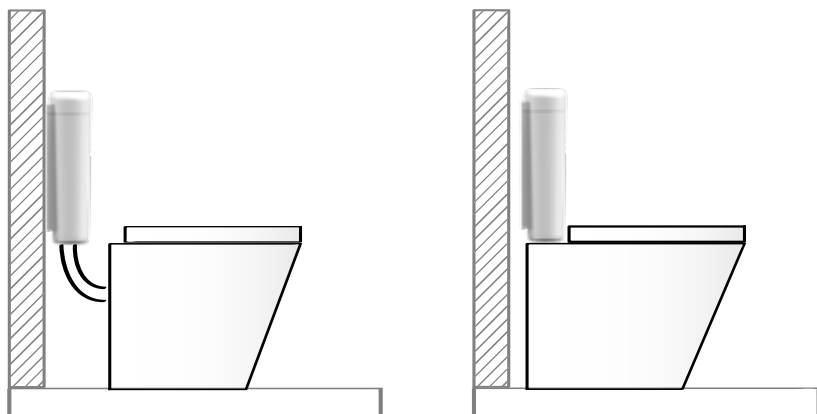

MOCHILA

EXTRA CHATA

AHORRA
50%
DE AGUA

Sello
**Buen
Diseño**
argentino

CARACTERÍSTICAS

DE INSTALACIÓN Y MANTENIMIENTO

- La Mochila Extra Chata fue diseñada principalmente para ahorrar agua y espacio dentro del baño.
- Con solo 13,7cm de profundidad, la mochila presenta un mecanismo de doble descarga.

Tapa Blanca
Cód. 90000

- Es fácil de instalar y puede ir tanto para inodoros largos como cortos.
- Viene con todos los elementos para su instalación.

MEDIDAS

MOCHILA ULTRA CHATA

aH₂Orre