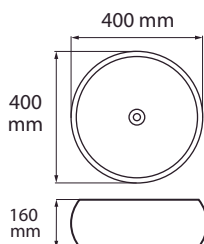

## BACHA DE APOYO REDONDA

Cód. 10020