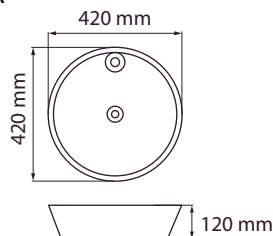

BACHA CON MESADA REDONDA

Cód. 10010