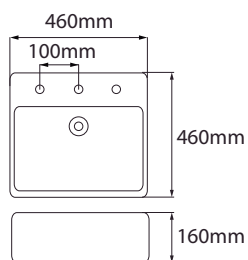

BACHA CUADRADA DE TRES AGUJEROS

Cód. 10050