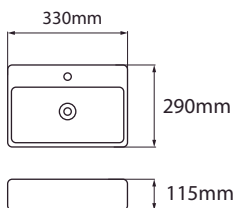

BACHA CHICA DE COLGAR O DE APOYO - BEIGE

Cód. 10034