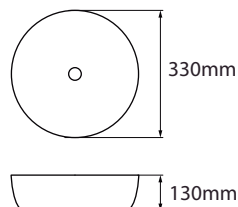

BACHA VERDE REDONDA

Cód. 10200