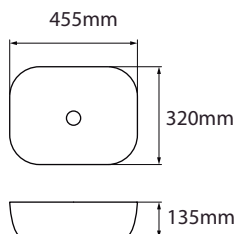

BACHA VERDE OVAL

Cód. 10210