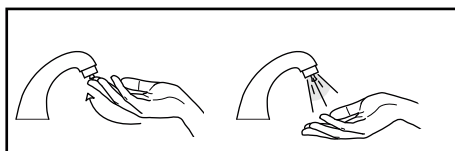

Las Griferías Temporizadas también ahorran agua y son higiénicas. Su sistema de fluxer con cierre automático y antivandálico reduce el área de contacto y el tiempo de cierre se puede regular entre 5 y 30 segundos.

FLUXERMATIC PICO BAJO CROMADO

Cód. 52800

AHORRA
65%
DE AGUA

Fluxer

FLUXERMATIC PICO ALTO CROMADO

Cód. 52600

FLUXERMATIC PICO DE PARED CROMADO

Cód. 53500