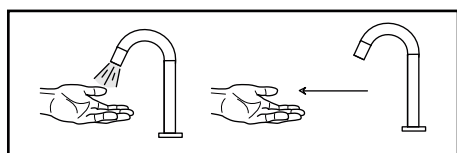

GRIFERÍAS

MONOCOMANDO ALTA

Cód. 55200

MONOCOMANDO BAJO

Cód. 55100

MONOCOMANDO PARA COCINA

Cód. 55300

Las Griferías Electrónicas Ideal son una excelente alternativa para generar espacios más higiénicos y sustentables. Para accionar la salida o el corte del agua simplemente hay que acercarse o retirar las manos del sensor.

ELECTRONICA ALTA

Cód. 55300

Sensor de las manos

ELECTRONICA BAJA

Cód. 55800

Las Griferías Temporizadas también ahorran agua y son higiénicas. Su sistema de fluxer con cierre automático y antivandálico reduce el área de contacto y el tiempo de cierre se puede regular entre 5 y 30 segundos.