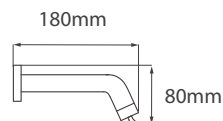

FLUXERMATIC PICO BAJO CROMADO

Cód. 52800

AHORRA
65%
DE AGUA

Fluxer

FLUXERMATIC PICO ALTO CROMADO

Cód. 52600

FLUXERMATIC PICO DE PARED CROMADO

Cód. 53500

VÁLVULA DE DESCARGA PARA MINGITORIO

Cód. 54100

VÁLVULA ELECTRÓNICA PARA MINGITORIO

Cód. 53500

VÁLVULA DE DESCARGA PARA INODORO (TAPA Y CUERPO)

Cód. 54250

**85 AÑOS
MEJORANDO
TU BAÑO**

 (011) 4709-7111