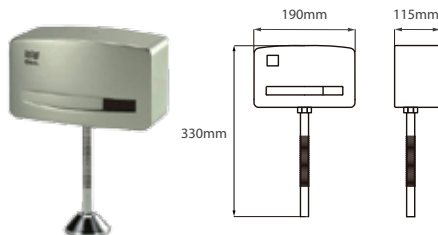

FLUXERMATIC PICO BAJO CROMADO

Cód. 52800

AHORRA
65%
DE AGUA

Fluxer

FLUXERMATIC PICO ALTO CROMADO

Cód. 52600

FLUXERMATIC PICO DE PARED CROMADO

Cód. 53500

VÁLVULA DE DESCARGA PARA MINGITORIO

Cód. 54100

VÁLVULA ELECTRÓNICA PARA MINGITORIO

Cód. 53500

VÁLVULA DE DESCARGA PARA INODORO (TAPA Y CUERPO)

Cód. 54250

**85 AÑOS
MEJORANDO
TU BAÑO**

 (011) 4709-7111