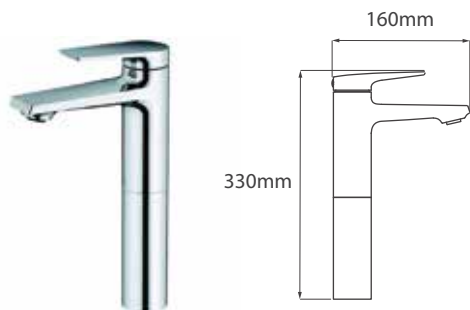

GRIFERÍAS

MONOCOMANDO ALTA

Cód. 55200

MONOCOMANDO BAJO

Cód. 55100

MONOCOMANDO PARA COCINA

Cód. 55300

Las Griferías Electrónicas Ideal son una excelente alternativa para generar espacios más higiénicos y sustentables. Para accionar la salida o el corte del agua simplemente hay que acercarse o retirar las manos del sensor.

ELECTRONICA ALTA

Cód. 55300

Sensor de las manos

ELECTRONICA BAJA

Cód. 55800

Las Griferías Temporizadas también ahorran agua y son higiénicas. Su sistema de fluxer con cierre automático y antivandálico reduce el área de contacto y el tiempo de cierre se puede regular entre 5 y 30 segundos.