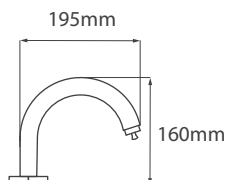

FLUXERMATIC PICO ALTO CROMADO

Cód. 52600