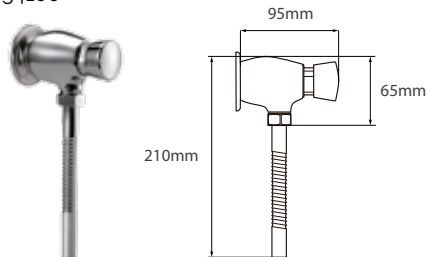

FLUXERMATIC PICO BAJO CROMADO

Cód. 52800

AHORRA
65%
DE AGUA

Fluxer

FLUXERMATIC PICO ALTO CROMADO

Cód. 52600

FLUXERMATIC PICO DE PARED CROMADO

Cód. 53500

VÁLVULA DE DESCARGA PARA MINGITORIO

Cód. 54100

VÁLVULA ELECTRÓNICA PARA MINGITORIO

Cód. 53500

VÁLVULA DE DESCARGA PARA INODORO (TAPA Y CUERPO)

Cód. 54250

**85 AÑOS
MEJORANDO
TU BAÑO**

 (011) 4709-7111