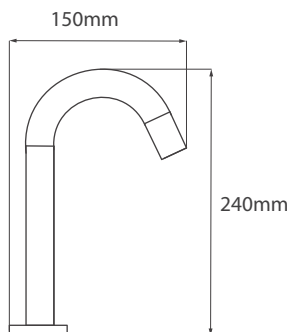

Las Griferías Electrónicas Ideal son una excelente alternativa para generar espacios más higiénicos y sustentables. Para accionar la salida o el corte del agua simplemente hay que acercarse o retirar las manos del sensor.

ELECTRONICA ALTA

Cód. 55300

ELECTRONICA BAJA

Cód. 55800