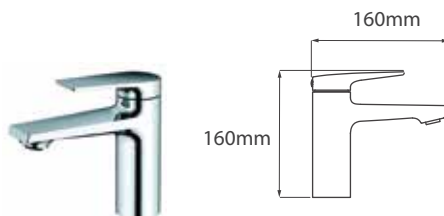

GRIFERÍAS

MONOCOMANDO ALTA

Cód. 55200

MONOCOMANDO BAJO

Cód. 55100

MONOCOMANDO PARA COCINA

Cód. 55300

Las Griferías Electrónicas Ideal son una excelente alternativa para generar espacios más higiénicos y sustentables. Para accionar la salida o el corte del agua simplemente hay que acercarse o retirar las manos del sensor.

ELECTRONICA ALTA

Cód. 55300

Sensor de las manos

ELECTRONICA BAJA

Cód. 55800

Las Griferías Temporizadas también ahorran agua y son higiénicas. Su sistema de fluxer con cierre automático y antivandálico reduce el área de contacto y el tiempo de cierre se puede regular entre 5 y 30 segundos.