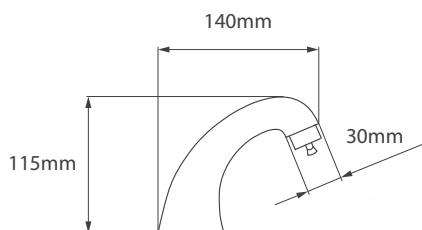

FLUXERMATIC PICO BAJO CROMADO

Cód. 52800

AHORRA
65%
DE AGUA

Fluxer

FLUXERMATIC PICO ALTO CROMADO

Cód. 52600

FLUXERMATIC PICO DE PARED CROMADO

Cód. 53500