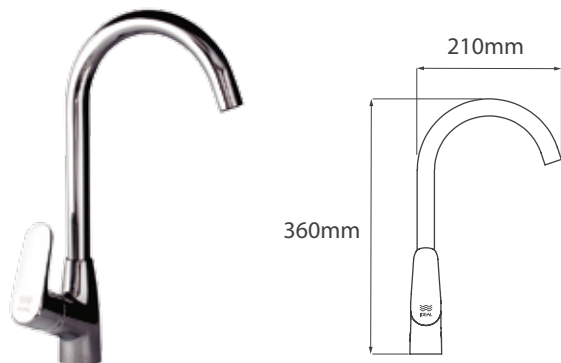

GRIFERÍAS

MONOCOMANDO ALTA

Cód. 55200

MONOCOMANDO BAJO

Cód. 55100

MONOCOMANDO PARA COCINA

Cód. 55300

Las Griferías Electrónicas Ideal son una excelente alternativa para generar espacios más higiénicos y sustentables. Para accionar la salida o el corte del agua simplemente hay que acercarse o retirar las manos del sensor.

ELECTRONICA ALTA

Cód. 55300

Sensor de las manos

ELECTRONICA BAJA

Cód. 55800

Las Griferías Temporizadas también ahorran agua y son higiénicas. Su sistema de fluxer con cierre automático y antivandálico reduce el área de contacto y el tiempo de cierre se puede regular entre 5 y 30 segundos.

FLUXERMATIC PICO BAJO CROMADO

Cód. 52800

AHORRA
65%
DE AGUA

Fluxer

FLUXERMATIC PICO ALTO CROMADO

Cód. 52600

FLUXERMATIC PICO DE PARED CROMADO

Cód. 53500