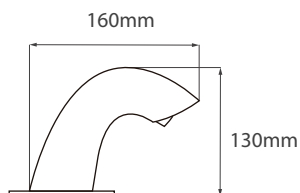

ELECTRONICA ALTA

Cód. 55300

Sensor de las manos

ELECTRONICA BAJA

Cód. 55800

Las Griferías Temporizadas también ahorran agua y son higiénicas. Su sistema de fluxer con cierre automático y antivandálico reduce el área de contacto y el tiempo de cierre se puede regular entre 5 y 30 segundos.